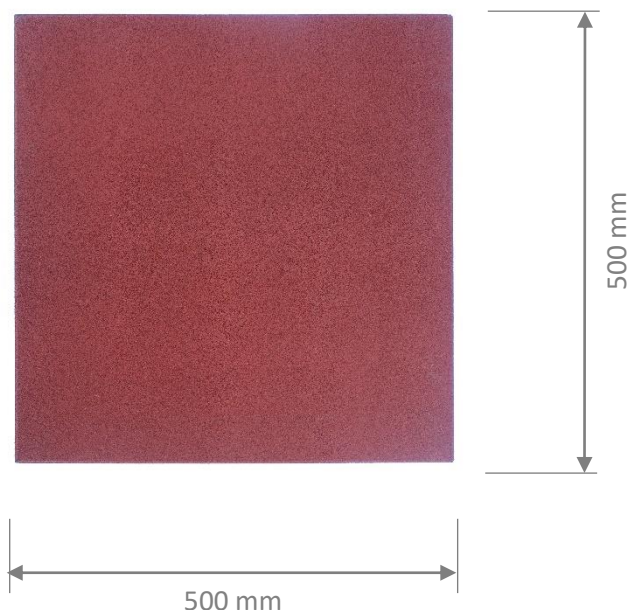

# Ficha técnica: LOSETA DE CAUCHO 25 CM

## ■ ESPECIFICACIONES <sup>(1)</sup>

Descripción	Pastelón con base de caucho reciclado y cubierta de caucho EPDM de color, que le da excelente resistencia a la intemperie y asegura su duración. Su espesor de 25 mm. logra equilibrio entre peso y densidad y facilita su instalación. Especial para zonas de juegos de niños.
Material	Caucho reciclado y cubierta de caucho EPDM
Peso	5.6 kg
<b>COLORES</b>	<b>CÓDIGO DE PRODUCTO</b>
Verde	PP5025V
Terracota	PP5025T
Azul	PP5025A
Gris	PP5025G
<b>DIMENSIONES</b>	
Longitud	500 mm
Ancho	500 mm
Altura	25 mm