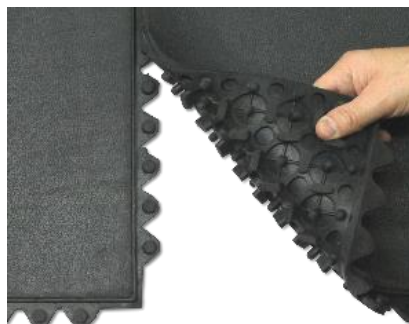

## ■ ESPECIFICACIONES <sup>(1)</sup>

Descripción	Plancha fabricada en un compuesto de caucho SBR y NR que proporciona una adecuada dureza, buena resistencia a la abrasión y seguridad en zonas de alto tráfico. Su diseño es de excelente terminación y calidad. Posee superficie de textura antideslizante y de efecto antifatiga.
Material	Caucho Natural (NR) y Caucho Butadieno (SBR)
Peso	10.4 kg
Color	Negro
Usos	Zonas de trabajo, gimnasio, academias de artes marciales, colegios, jardines infantiles
Código	PAP90UNEG
<b>Dimensiones</b>	
Longitud	900 mm
Ancho	900 mm
Espesor	16 mm