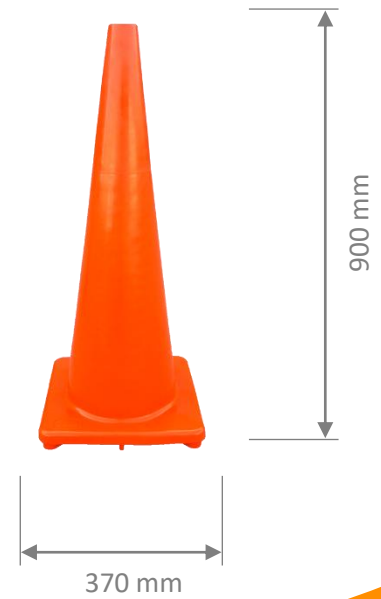

Ficha técnica: CONO 90 CM BASE NORMAL SIN CINTA

■ BENEFICIOS

- Resistente a condiciones climáticas y a golpes

■ ESPECIFICACIONES ⁽¹⁾

Descripción	Fabricado de PVC, resistentes a los rayos UV, no se descoloran y soportan vientos fuertes.
Material	PVC
Peso	3.4 kg
Color	Naranja
Usos	Calles, eventos, áreas de tránsito, fábrica, condominios, estacionamientos
Código	SECS90
Dimensiones	
Base	370 mm x 365 mm
Altura	900 mm